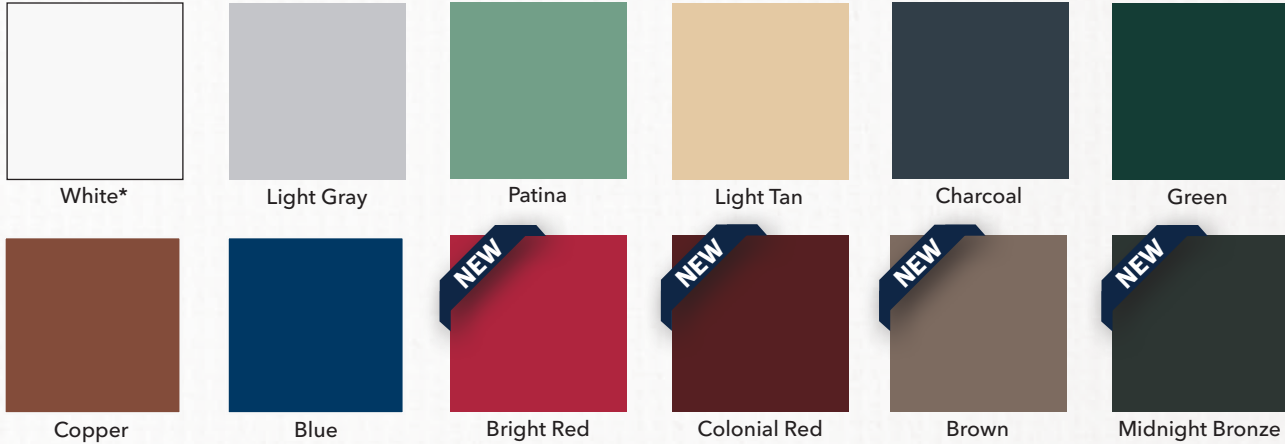

Color Swatches:

DURO-TUFF MEMBRANE			
MIL	50	60	80
Weight	0.28 lb./sq. ft.	0.35 lb./sq. ft.	0.51 lb./sq. ft.
Scrim	18 x 9	18 x 9	18 x 9
Available Roll Length	100'	100'	65'
Available Roll Widths	10", 30", 5', 10'	10", 30", 5', 10'	10", 30", 5', 10'
PVC Film Above Scrim	26 mil	31 mil	41 mil